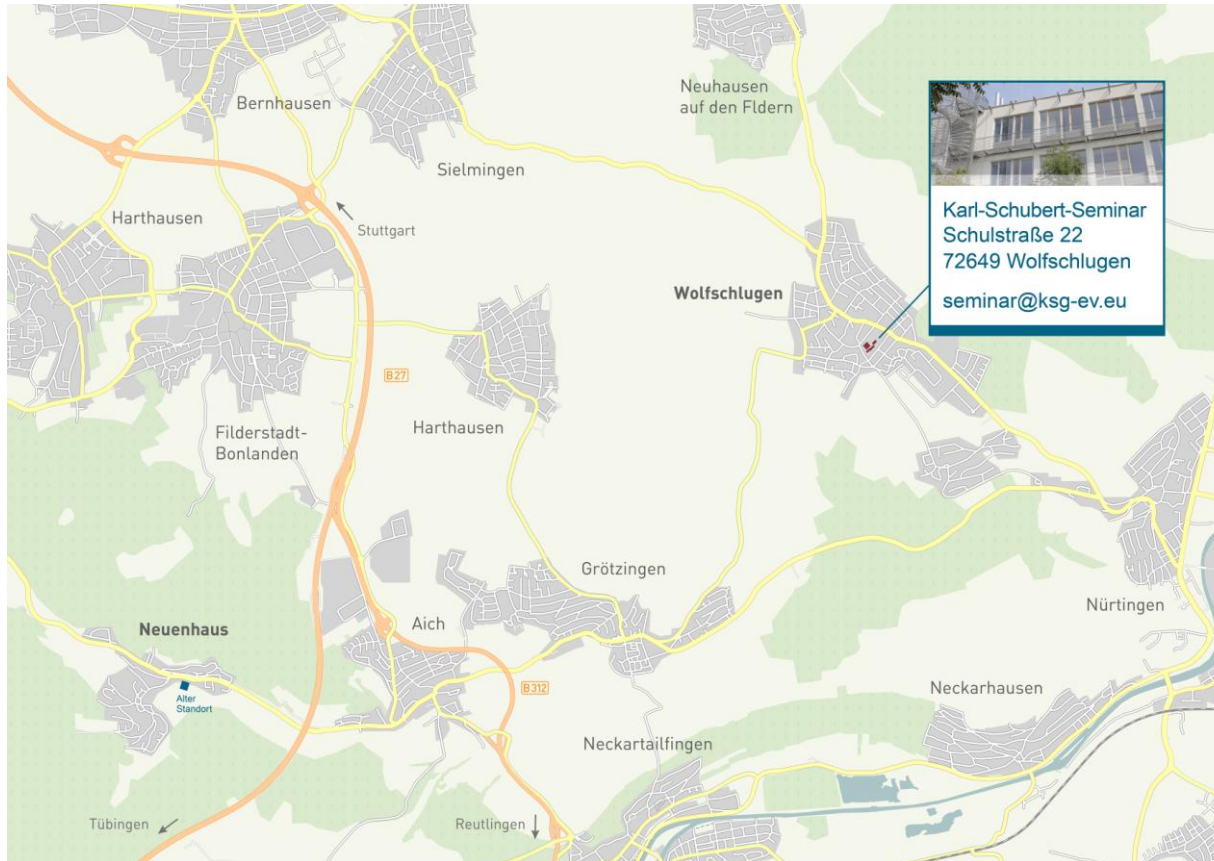

Wegbeschreibung zum Karl-Schubert-Seminar

Schulstraße 22 – 72649 Wolfschlugen

Das Karl-Schubert-Seminar befindet sich an der Ecke Schulstraße / Ulrichstraße. Parkplätze finden sie auf dem Schulhof.

Wolfschlugen befindet sich ca. 10 km südlich von Stuttgart in der Nähe der A 8 (Stuttgart-München)

Mit dem Auto von Nürtingen:

Nürtingen – Oberensingen – Wolfschlugen /
biegen Sie nach der Aral-Tankstelle die 2. Straße
links in die Schulstraße ein (siehe
Verkehrsschild). Nach 200m befindet sich das
Seminar rechts.

Mit dem Auto von der Autobahn:

Nehmen Sie die Abfahrt Neuhausen a.d.F. und
fahren über Neuhausen a.d.F. nach Wolfschlugen.
Sie befinden sich auf der Durchgangsstraße nach
Nürtingen. Biegen Sie die 2. Straße vor der Aral-
Tankstelle rechts in die Schulstraße ein (siehe
Verkehrsschild). Nach 200m befindet sich das
Seminar rechts.

Mit öffentlichem Verkehrsmittel ab Stuttgart Hbf

Fahren Sie mit der S 2 von Stuttgart Hbf nach
Filderstadt (Bernhausen / Endhaltestelle). Von
dort mit dem Bus 74 (Richtung Nürtingen) nach
Wolfschlugen, Haltestelle Reinhardtstraße. Gehen
Sie die Nürtinger Straße bis zur Schulstraße weiter
und biegen in diese rechts ab (siehe
Verkehrsschild). Nach 200m befindet sich das
Seminar rechts.