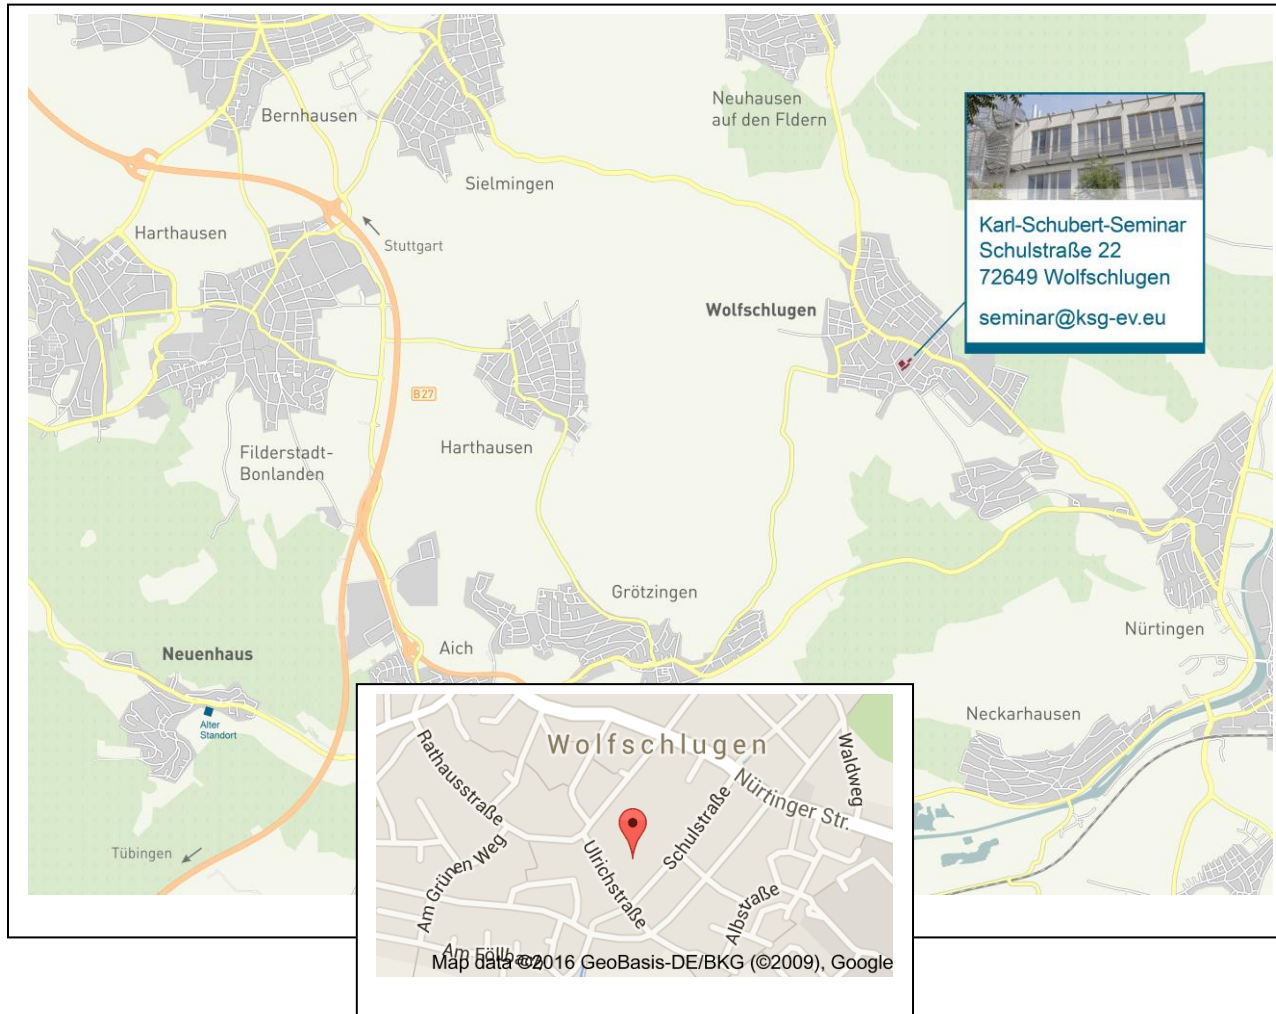

Wegbeschreibung zum Karl-Schubert-Seminar

Schulstraße 22 – 72649 Wolfschlugen

/ ÖPNV: www.vvs.de

Das Karl-Schubert-Seminar befindet sich an der Ecke Schulstraße / Ulrichstraße. Parkplätze finden sie auf dem Schulhof.

Wolfschlugen befindet sich ca. 10 km südlich von Stuttgart in der Nähe der A 8 (Stuttgart-München)

Mit dem Auto von Nürtingen:

Nürtingen – Oberensingen – Wolfschlugen /
biegen Sie nach der Aral-Tankstelle die 2. Straße
links in die Schulstraße ein (siehe
Verkehrsschild). Nach 200m befindet sich das
Seminar rechts.

Mit dem Auto von der Autobahn:

Nehmen Sie auf der A 8 die Abfahrt Neuhausen
a.d.F. und fahren über Neuhausen a.d.F. nach
Wolfschlugen. Sie befinden sich auf der
Durchgangsstraße nach Nürtingen. Biegen Sie die
2. Straße vor der Aral-Tankstelle rechts in die
Schulstraße ein (siehe Verkehrsschild). Nach
200m befindet sich das Seminar rechts.

Mit öffentlichem Verkehrsmittel ab Nürtingen

Der Busbahnhof Nürtingen liegt neben dem HBF.
Bus 74 Richtung Bernhausen bis Wolfschlugen,
Haltestelle Reinhardtstraße (in der Nürtingerstr.).
Gehen Sie über die Straße in die Reinhardtstraße
bis links die Ulrichstraße abbiegt. Links kommt
nach der Mehrzweckhalle das Karl-Schubert-
Seminar.