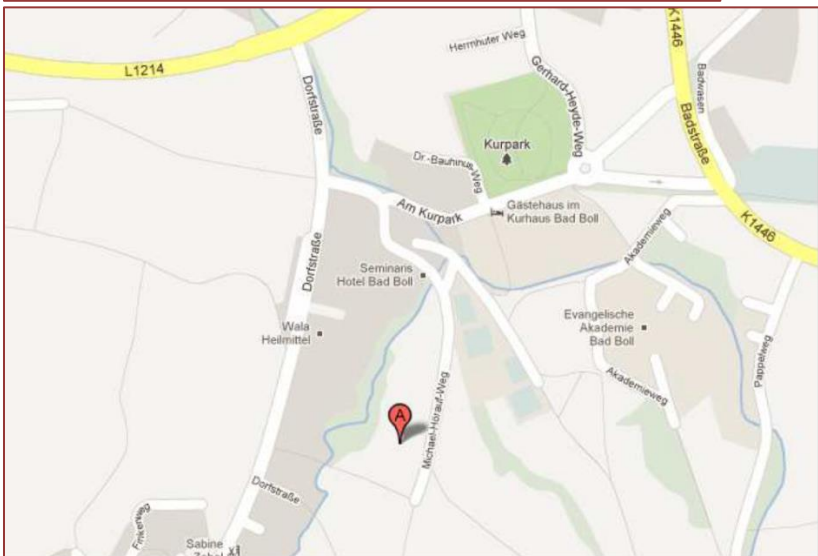

**Anreise mit dem Auto**

Über die A 8  
Stuttgart – Ulm.

Ausfahrt Aichelberg.

Richtung Göppingen auf  
der L 1214.

Nach ca. 3 km auf der  
L 1214 rechts abbiegen  
auf die Dorfstraße  
Richtung Eckwälden,  
nach ca. 80 m links  
abbiegen in den  
Michael-Hörauf-Weg.

Das Rudolf Steiner  
Seminar liegt ganz am  
Ende der Straße hinter  
dem Pflegeheim  
Michael-Hörauf-Stift

**Anreise mit öffentlichen Verkehrsmitteln**

Mit der Bahn über Stuttgart  
oder Ulm nach Göppingen.  
Vom ZOB mit Linie 20  
Richtung Weilheim/Teck  
Haltestelle Ev. Akademie /  
Rehaklinik.  
Von dort Fußweg ca. 10  
Min. zwischen Kurpark und  
Kurhaus, dann links halten  
den Michael-Hörauf-Weg  
bis zum Ende der Straße  
hochgehen.