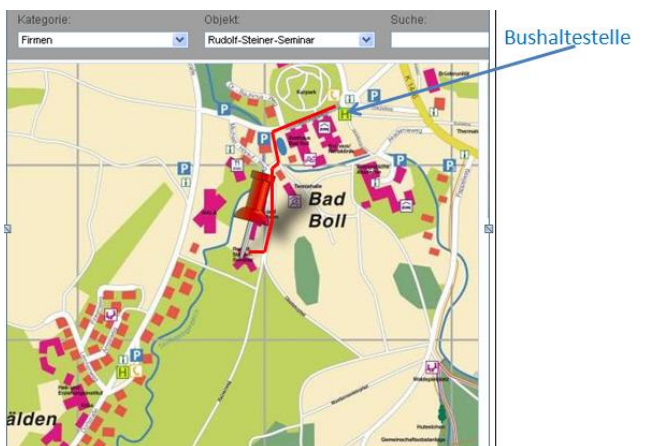

**Anreise mit dem Auto**

Über die A 8  
Stuttgart – Ulm.

Ausfahrt Aichelberg.

Richtung Göppingen auf  
der L 1214.

Nach ca. 3 km auf der  
L 1214 rechts abbiegen  
auf die Dorfstraße  
Richtung Eckwälden,  
nach ca. 80 m links  
abbiegen in den  
Michael-Hörauf-Weg.

Das Rudolf Steiner  
Seminar liegt ganz am  
Ende der Straße hinter  
dem Pflegeheim  
Michael-Hörauf-Stift

**Anreise mit öffentlichen Verkehrsmitteln**

Mit der Bahn über Stuttgart  
oder Ulm nach Göppingen.  
Vom ZOB mit Linie 20  
Richtung Weilheim/Teck  
Haltestelle Ev. Akademie /  
Rehaklinik.  
Von dort Fußweg ca. 10  
Min. zwischen Kurpark und  
Kurhaus, dann links halten  
den Michael-Hörauf-Weg  
bis zum Ende der Straße  
hochgehen.